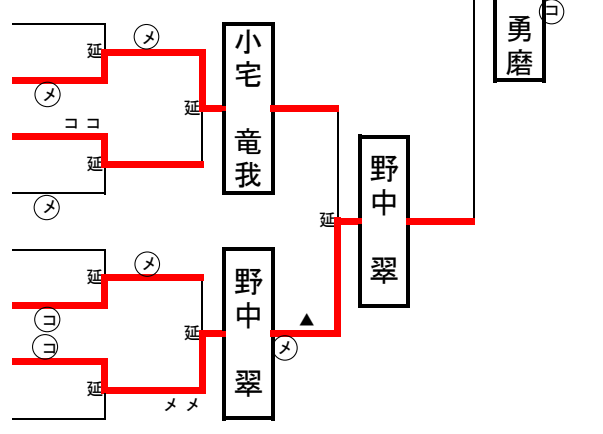

第4試合場

- 25 新 井 玲 也 (埼玉・秩父二中)
- 26 小 宅 竜 我 (茨城・高萩中)
- 27 三 谷 直 輝 (栃木・小山三中)
- 28 清 野 航 世 (山梨・玉穂中)
- 29 曾 我 部 伽 南 (東京・国士館中)
- 30 八 代 雄 士 (千葉・東京学館浦安中)
- 31 野 中 翠 (神奈川・保土ヶ谷)
- 32 田 中 雅 浩 (群馬・南橘中)