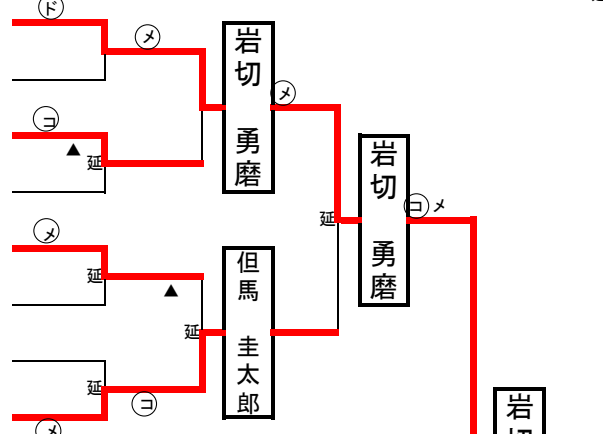

第3試合場

- 17 岩 切 勇 磨 (千葉・勝浦中)
- 18 佐 々 木 大 輔 (埼玉・三室中)
- 19 金 子 星 汰 (東京・新宿中)
- 20 對 馬 大 輔 (茨城・泉丘中)
- 21 貝 塚 脩 悟 (神奈川・神明中)
- 22 平 子 湧 也 (山梨・玉穂中)
- 23 根 津 倖 成 (群馬・南橘中)
- 24 但 馬 圭 太 郎 (栃木・小山三中)